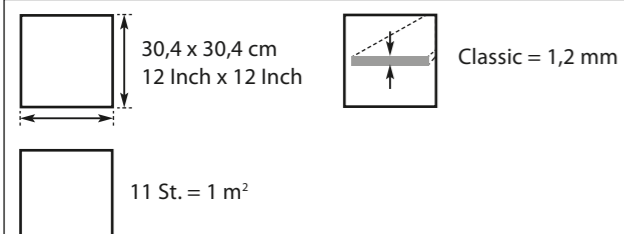

SLOVENSKO

Samolepilne vinilne talne ploščice z visokoodporno zaščitno plastjo. Enostavne za polaganje in primerne za vse stanovanjske prostore.

floor Classic

Art.

CERA 29

274-0040 | 30,4 x 30,4 cm | 11 | 4007386202819 4007386576507